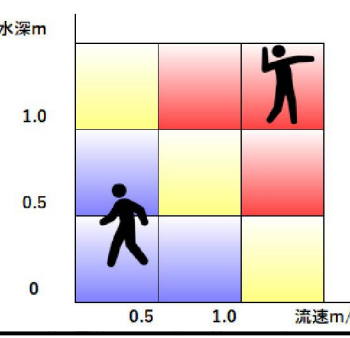

ため池ハザードマップ 小倉貯水池 歩行困難度

安全に避難できる目安

歩行困難度

- 歩行可能
- 歩行困難
- 歩行不可能

- ### 凡例
- 避難所
 - 役場
 - 警察署・交番
 - 到達時間
 - ため池・河川・水路
 - 主要道路 (国道・県道)
 - 高速道路
 - 避難方向