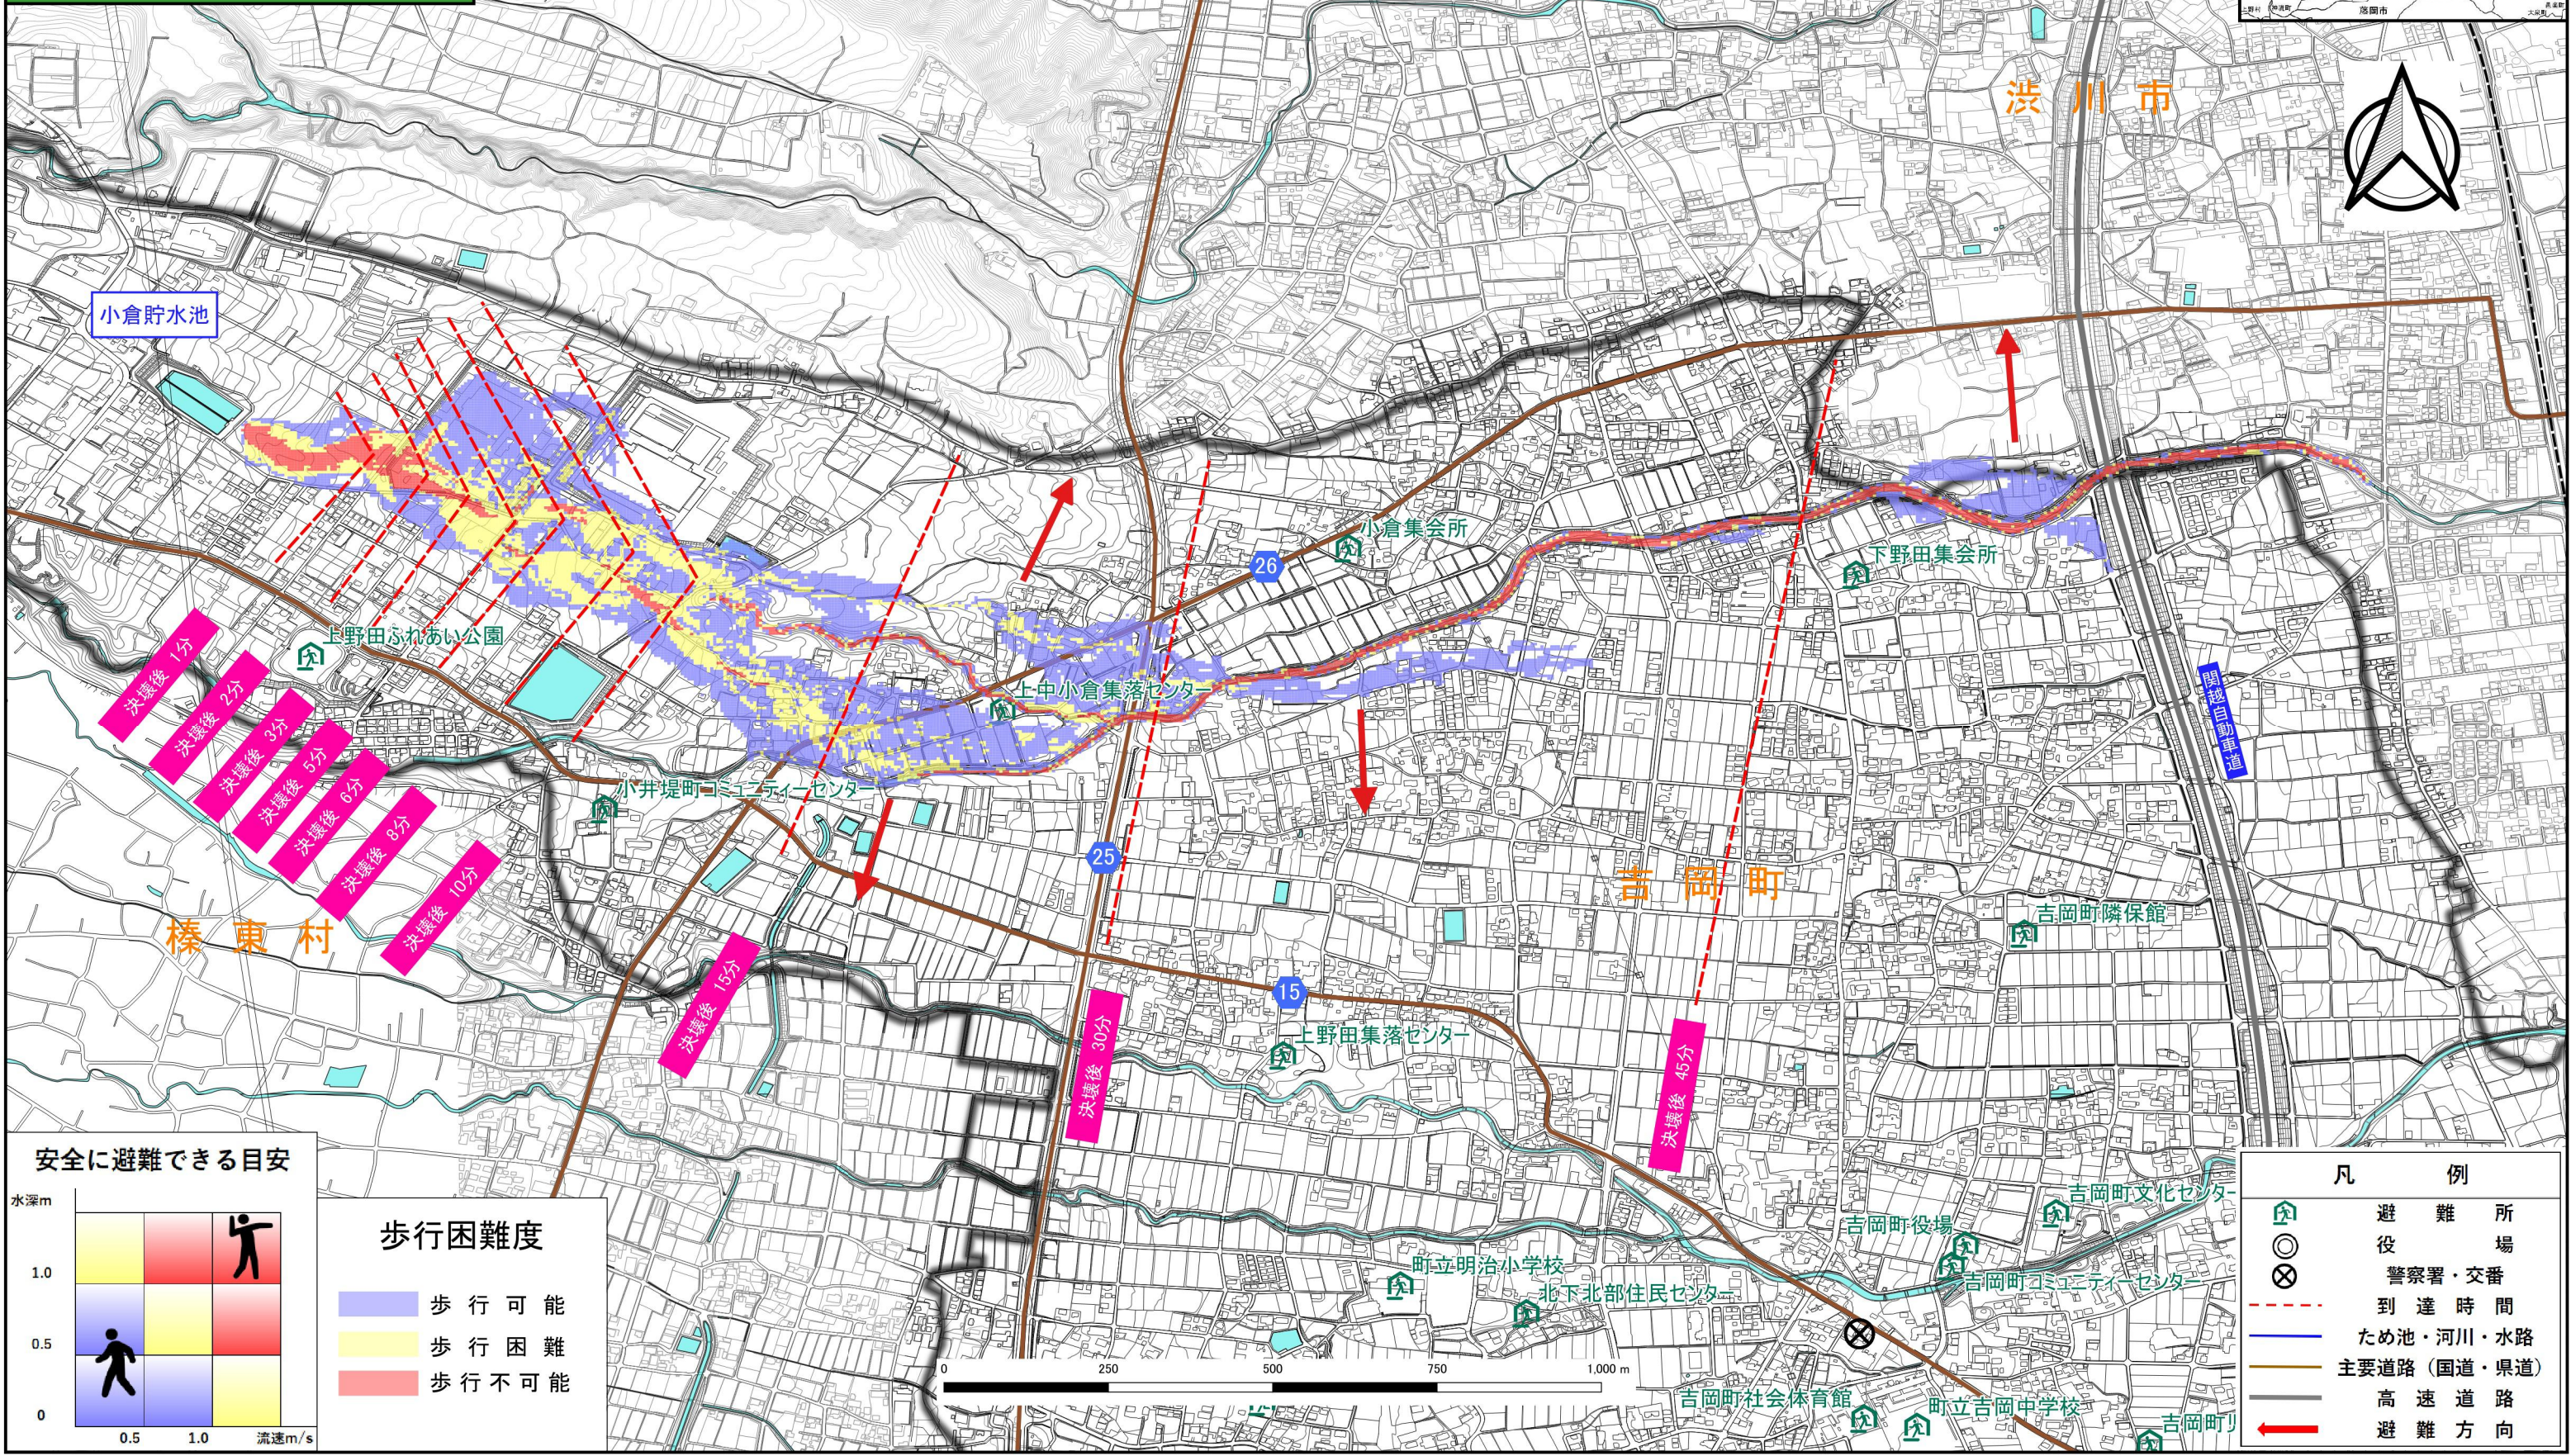

ため池ハザードマップ 小倉貯水池 歩行困難度

安全に避難できる目安

歩行困難度

- 歩行可能
- 歩行困難
- 歩行不可能

- ### 凡例
- 避難所
 - 役場
 - 警察署・交番
 - 到達時間
 - ため池・河川・水路
 - 主要道路 (国道・県道)
 - 高速道路
 - 避難方向