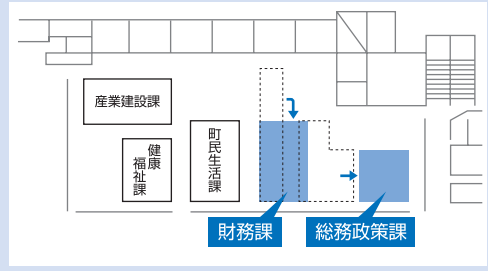

▼定員 1,000人(申込み多数の場合は抽選)

▼費用 無料

▼申込期間 4月15日(木)～5月31日(月)

▼申込方法 所定の申込用紙に必要事項を記入のうえ、郵送、FAXまたは直接持参してください。

▼申込用紙配布場所 県庁県民センター、県環境森林事務所、県森林事務所、市役所・町村役場など
※全国育樹祭ホームページ(<http://www.tree-care.pref.gunma.jp>)からも入手できます。

▼問合せ先 第34回全国育樹祭群馬県実行委員会事務局
☎027・226・3275
FAX027・243・1315

今月の納税

固定資産税・・・1期

納期限 4月30日(金)

便利で確実な口座振替も利用できます

総務政策課と財務課財政室が移動しました

総務政策課と財務課財政室が右図のとおり移動しました。

衛生