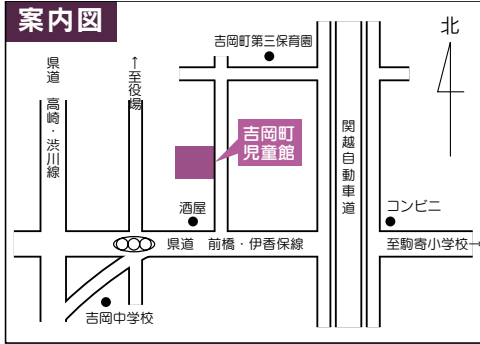

特別警報は行政機関や様々なメディアを通じて伝えられます。情報収集に努めてください。

テレビ

ラジオ

インターネット

広報車

詳細については気象庁ホームページでご確認ください。

<http://www.jma.go.jp/jma/kishou/known/tokubetsu-keiho/index.html>

▼問合せ先
児童館 ☎20・5960

児童館では、自由遊びや図書室、パソコン（インターネット利用可・3台）が無料で利用できます。
乳幼児は保護者の同伴が必要ですが、小学生以上は子どもだけでも来館できます。
なお、昼食時間帯（正午～午後1時）のみ、お弁当などの館内飲食可能です。
皆さんの来館をお待ちしています。

児童館に遊びに来ませんか！

吉岡町健康いろは

場所：老人センターいこいの家八幡

申込みは不要です。お気軽にご参加ください。

▲ 知識の泉講座