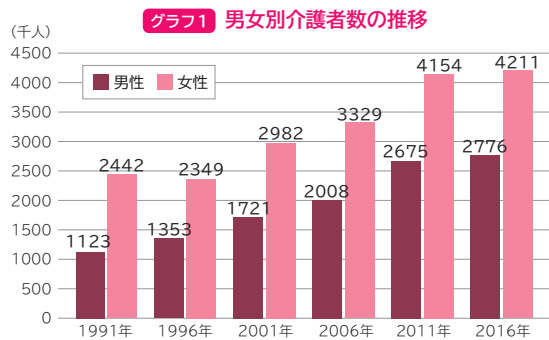

▼問い合わせ先

上下水道課 下水道室

☎26・2284(直通)

「男女共同参画社会」って何だろう？

高齢化の進展が見込まれる中で、仕事と介護の両立は重要な課題です。15歳以上でふだん家族を介護している人(介護者)を見ると、2016年は698万7千人で、2011年から15万8千人の増加となっています。男女別に見ると、男性が277万6千人、女性が421万1千人で女性が介護者全体の約6割を占めています。(グラフ1)

介護者のうち、介護・看護を行った人の行動者平均時間は、2016年は男性が152分、女性が148分と、初めて男性が女性を上回りました。(グラフ2)

(備考) 1. 総務省「社会生活基本調査」より作成 2. 週全体15歳以上の値

●問い合わせ先 町民生活課 町民サービス室 ☎26-2244(直通)

下水道のつなぎこみは指定工事店で!

▶問い合わせ先 上下水道課 下水道室 ☎26-2284(直通)

下水道工事(公共下水道・農業集落排水)の本管工事が完了し、供用を開始した地域は、下水道のつなぎこみをしてください。