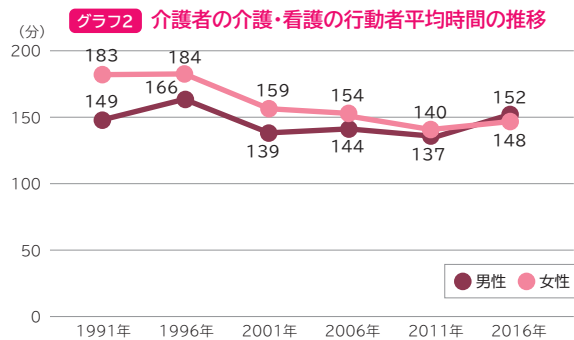

▼問い合わせ先

上下水道課 下水道室

☎26・2284(直通)

「男女共同参画社会」って何だろう？

高齢化の進展が見込まれる中で、仕事と介護の両立は重要な課題です。15歳以上でふだん家族を介護している人(介護者)を見ると、2016年は698万7千人で、2011年から15万8千人の増加となっています。男女別に見ると、男性が277万6千人、女性が421万1千人で女性が介護者全体の約6割を占めています。(グラフ1)

介護者のうち、介護・看護を行った人の行動者平均時間は、2016年は男性が152分、女性が148分と、初めて男性が女性を上回りました。(グラフ2)

(備考) 1. 総務省「社会生活基本調査」より作成 2. 週全体15歳以上の値

●問い合わせ先 町民生活課 町民サービス室 ☎26-2244(直通)

下水道のつなぎこみは指定工事店で!

▶問い合わせ先 上下水道課 下水道室 ☎26-2284(直通)

下水道工事(公共下水道・農業集落排水)の本管工事が完了し、供用を開始した地域は、下水道のつなぎこみをしてください。