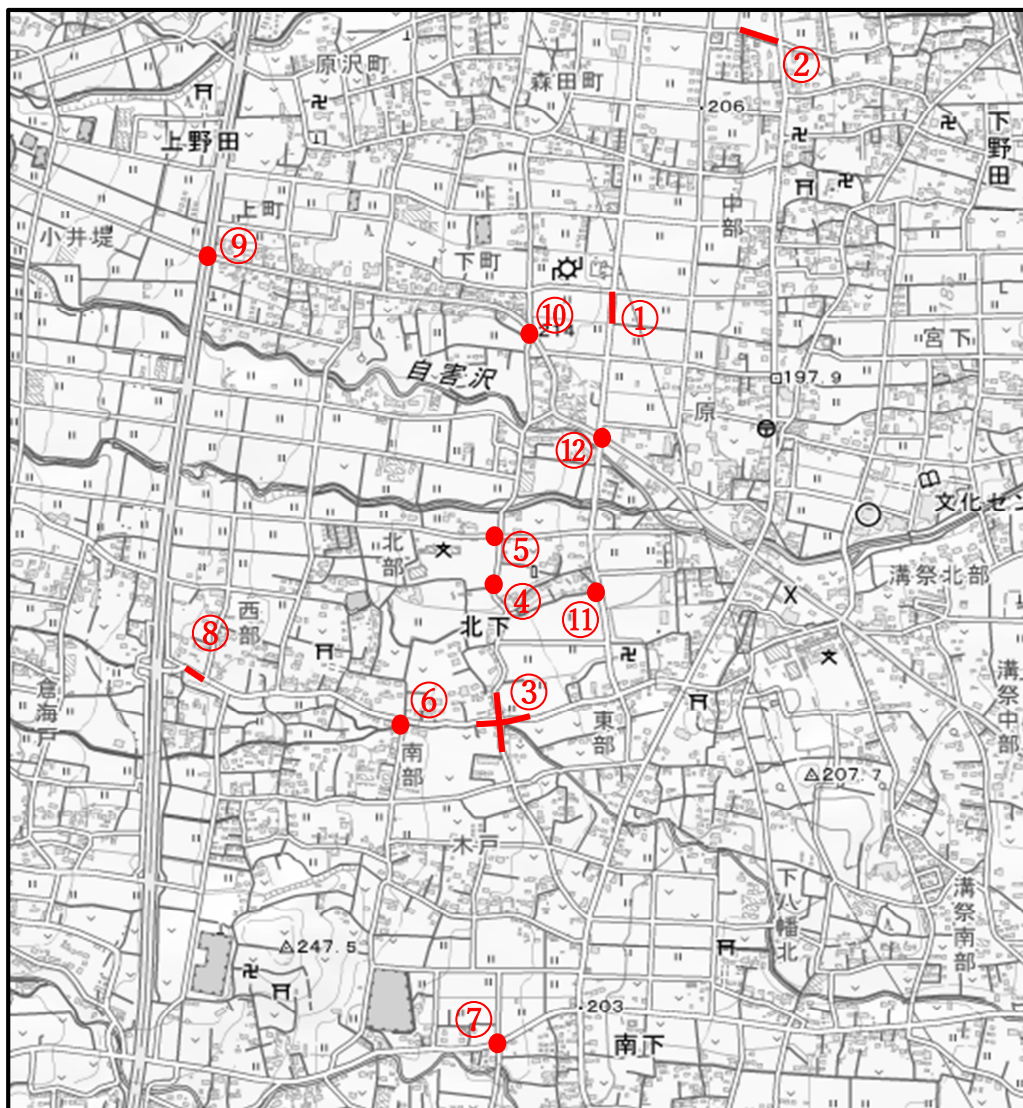

別添②

駒寄小学校区通学路危険箇所図

至 駒寄スマート IC

出典：国土地理院 WEB <https://maps.gsi.go.jp>

地理院地図 (<https://maps.gsi.go.jp>) に危険箇所を追記して掲載

別添②

明治小学校区通学路危険箇所図

出典：国土地理院 WEB <https://maps.gsi.go.jp>

地理院地図 (<https://maps.gsi.go.jp>) に危険箇所を追記して掲載

別添②

吉岡中学校付近危険箇所図

出典：国土地理院 WEB <https://maps.gsi.go.jp>

地理院地図 (<https://maps.gsi.go.jp>) に危険箇所を追記して掲載