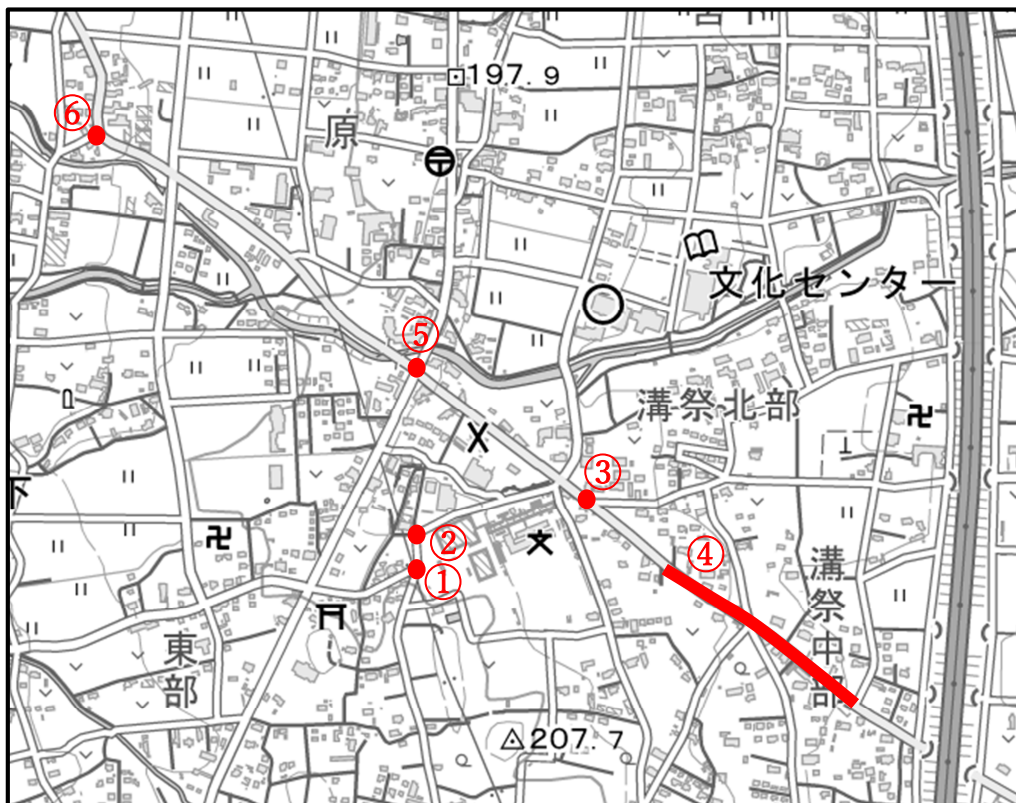

別添②

駒寄小学校区通学路危険箇所図

至 駒寄スマート IC

出典：国土地理院 WEB <https://maps.gsi.go.jp>

地理院地図 (<https://maps.gsi.go.jp>) に危険箇所を追記して掲載

別添②

明治小学校区通学路危険箇所図

出典：国土地理院 WEB <https://maps.gsi.go.jp>

地理院地図 (<https://maps.gsi.go.jp>) に危険箇所を追記して掲載

別添②

吉岡中学校付近危険箇所図

出典：国土地理院 WEB <https://maps.gsi.go.jp>

地理院地図 (<https://maps.gsi.go.jp>) に危険箇所を追記して掲載