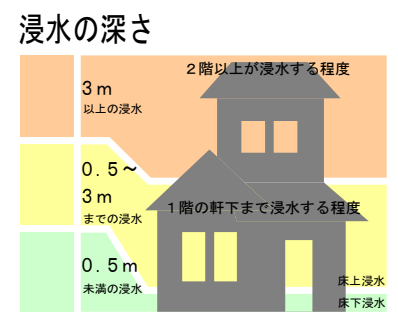

# 吉岡町 塔之辻貯水池 ハザードマップ

緊急連絡先	
吉岡町役場	0279-54-3111
渋川警察署	0279-23-0110
渋川警察署吉岡町交番	0279-54-2301
警察（事件・事故の通報）	110
渋川広域消防署南分署	0279-54-2064
消防（火災・救助・救急）	119

凡例	
	指定避難場所
	交番
	公会堂・公民館等
	到達時間
	ため池・河川
	主要道路(国道, 県道)
	避難の方向

【ハザードマップについて】  
 このマップは、晴天時の地震等により、ため池が決壊し、全ての貯水量が瞬時に流出する状況を想定しています。実際の浸水区域は、ため池の貯水量、堤体の被害の程度、周辺の土地利用状況等により異なる可能性がありますので、浸水区域に入っていない住人の方もいざというときに落ち着いて行動出来るよう、日頃より災害の対応について、ご家族や近所等で話し合い、避難場所や避難先等の確認をしておきましょう。