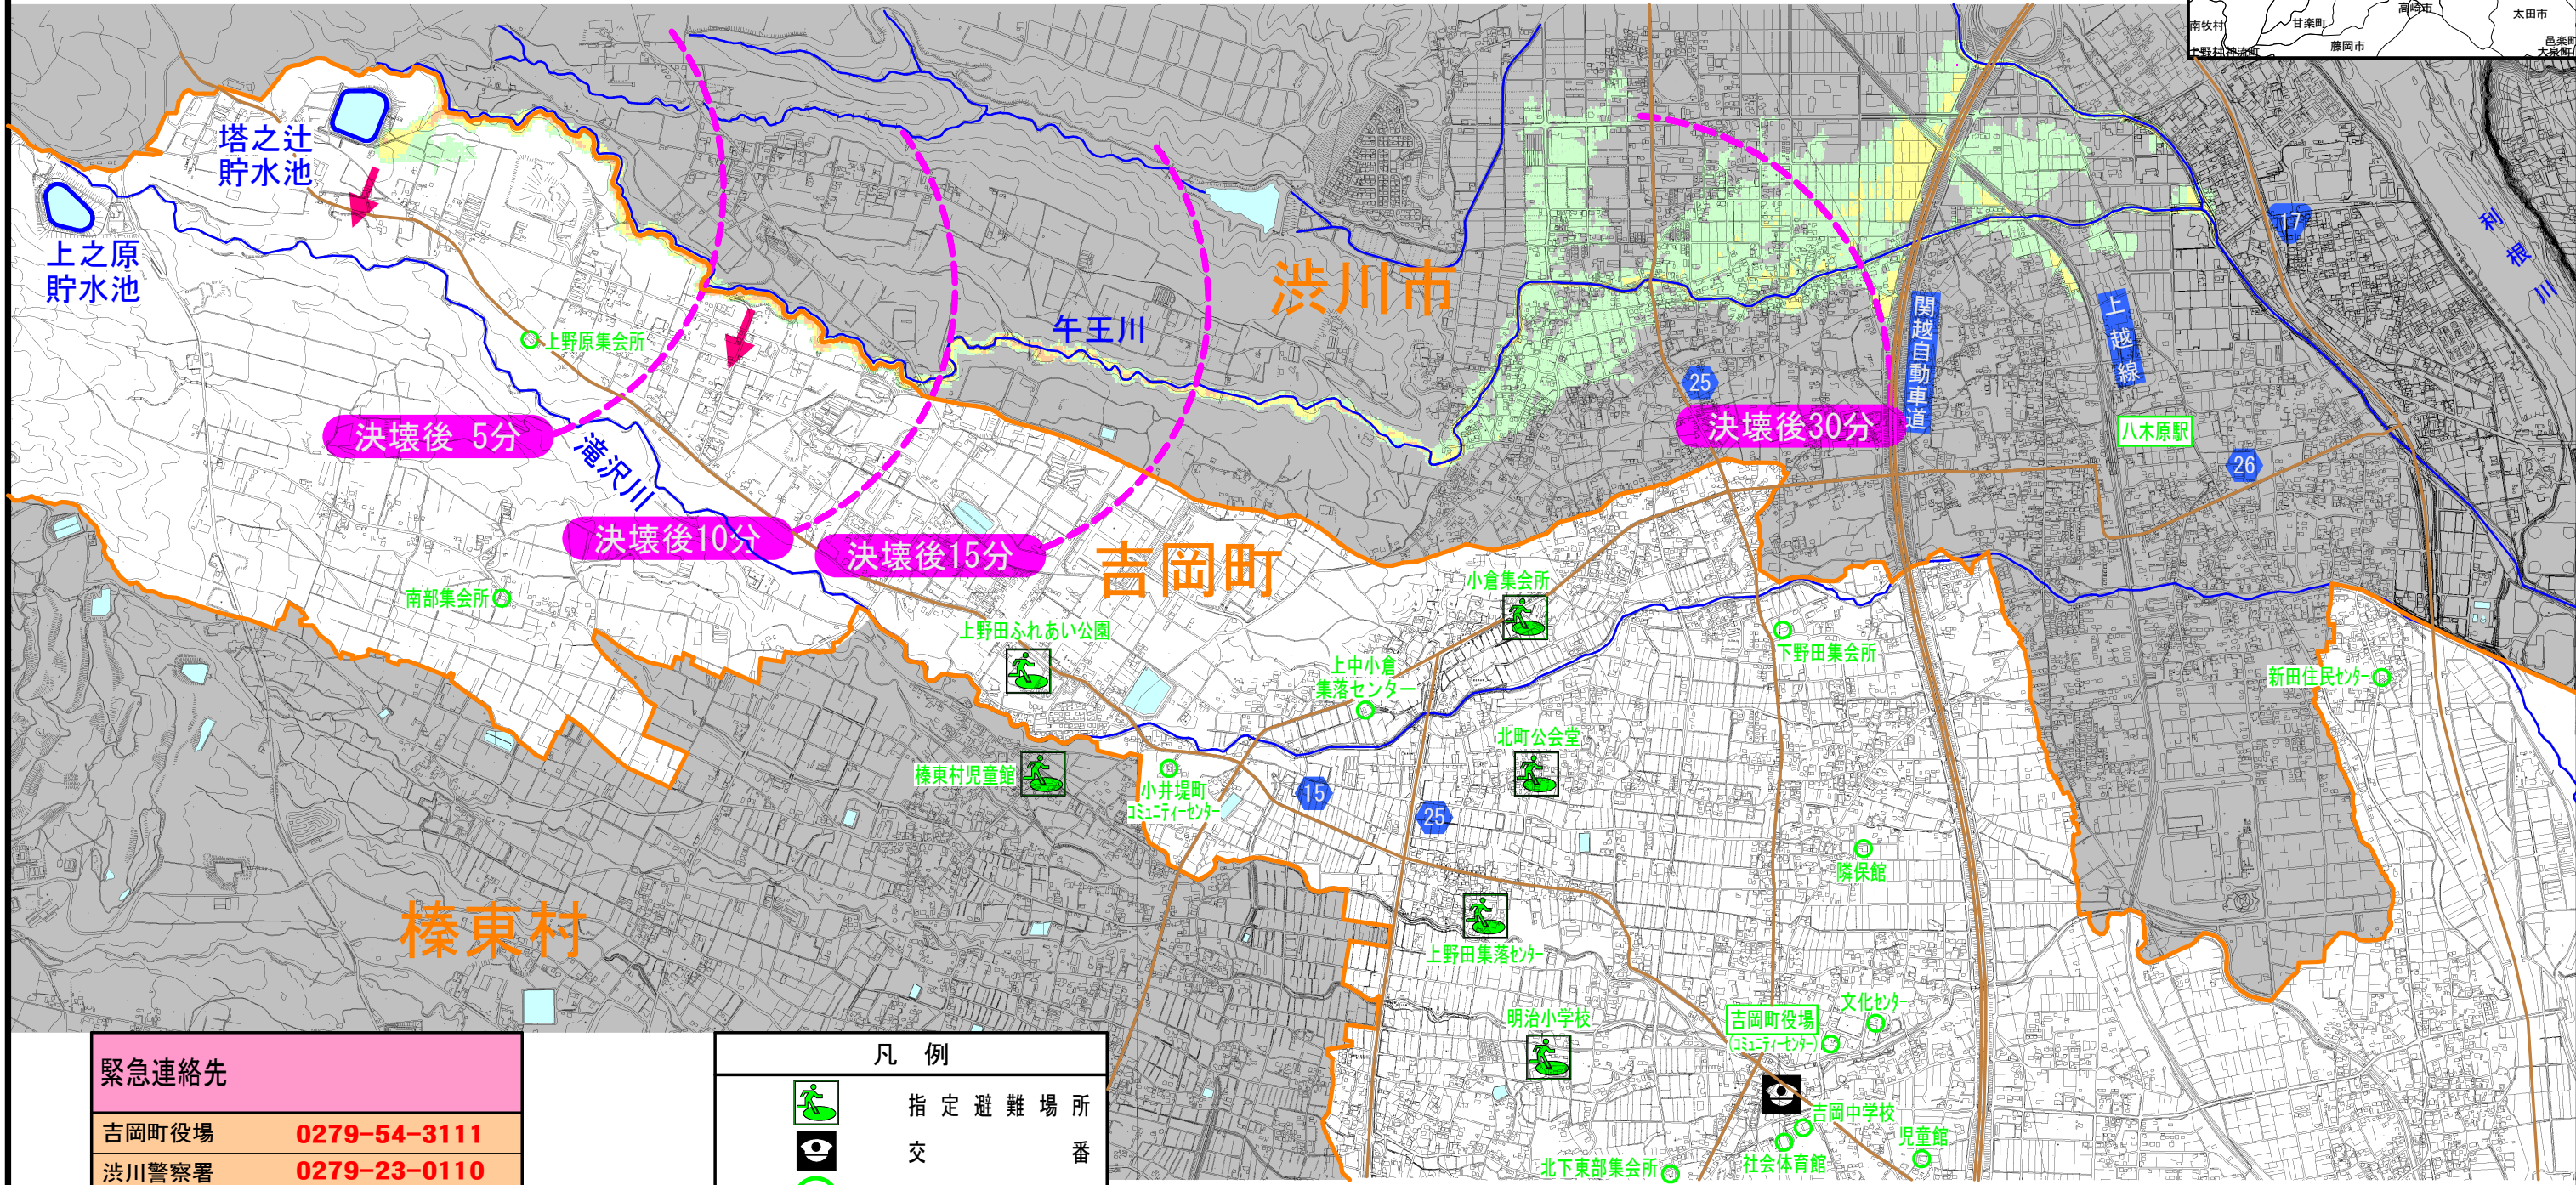

# 吉岡町 塔之辻貯水池 ハザードマップ

緊急連絡先	
吉岡町役場	0279-54-3111
渋川警察署	0279-23-0110
渋川警察署吉岡町交番	0279-54-2301
警察（事件・事故の通報）	110
渋川広域消防署南分署	0279-54-2064
消防（火災・救助・救急）	119

凡例	
	指定避難場所
	交番
	公会堂・公民館等
	到達時間
	ため池・河川
	主要道路(国道, 県道)
	避難の方向

【ハザードマップについて】  
 このマップは、晴天時の地震等により、ため池が決壊し、全ての貯水量が瞬時に流出する状況を想定しています。実際の浸水区域は、ため池の貯水量、堤体の被害の程度、周辺の土地利用状況等により異なる可能性がありますので、浸水区域に入っていない住人の方もいざというときに落ち着いて行動出来るよう、日頃より災害の対応について、ご家族や近所等で話し合い、避難場所や避難先等の確認をしておきましょう。