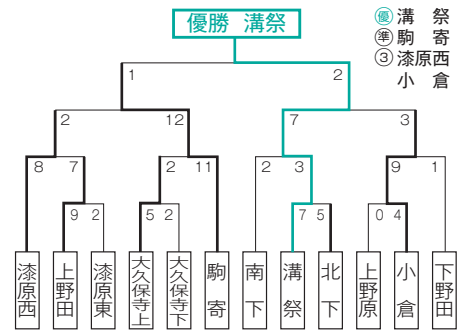

優勝 長塩三枝子

準優勝 林 奈美子

第3位 大野 美音

【3段以上の部】

優勝 青木 敏子

準優勝 柴崎 正樹

第3位 坂上 知峰

【総合の部】

優勝 青木 敏子

準優勝 長塩三枝子

第3位 柴崎 正樹

第58回町民野球大会 7月24日⑩・31日⑩

町民グラウンド・八幡山グラウンド

祭寄西倉
溝駒漆原小
⑩⑩⑩

最優秀選手賞 金井歩 (溝駒)

敢闘賞 石倉聡 (駒寄)

※優勝した溝駒自治会チームは第62回県町内対抗野球支部予選大会へ出場します。

ゴルフ 国民体育大会

町在住の石川菜友夏さんが、10月5日⑩～7日⑤に開催される国民体育大会へ出場されます。岩手県の安比高原ゴルフクラブで行われます。

くらしの便利帳

http://gunma-roundoukyoku.jp/

http://www.check-roundou.mhlw.go.jp/

↓「労働条件に関する総合情報サイト 確かめよう 労働条件」をクリックすれば、厚生労働省ホームページ (http://www.check-roundou.mhlw.go.jp/)へリンクしています。