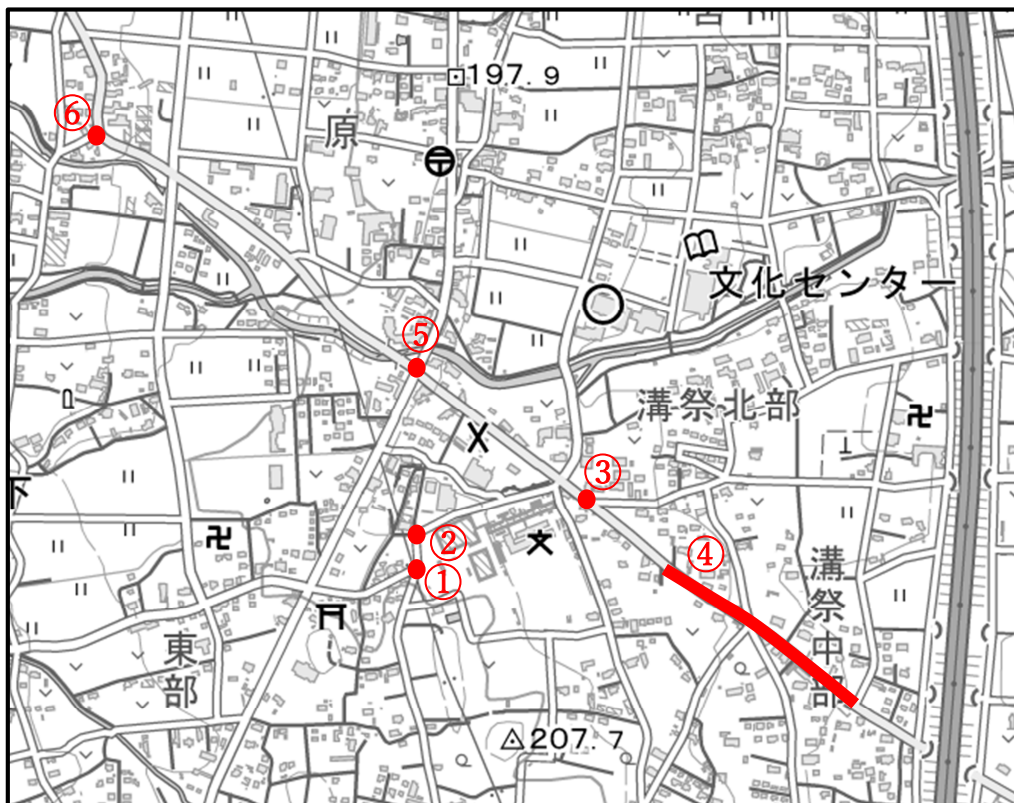

別添②

駒寄小学校区通学路危険箇所図

至 駒寄スマート IC

出典：国土地理院 WEB <https://maps.gsi.go.jp>

地理院地図 (<https://maps.gsi.go.jp>) に危険箇所を追記して掲載

別添②

明治小学校区通学路危険箇所図

出典：国土地理院 WEB <https://maps.gsi.go.jp>

地理院地図 (<https://maps.gsi.go.jp>) に危険箇所を追記して掲載

別添②

吉岡中学校付近危険箇所図

出典：国土地理院 WEB <https://maps.gsi.go.jp>

地理院地図 (<https://maps.gsi.go.jp>) に危険箇所を追記して掲載