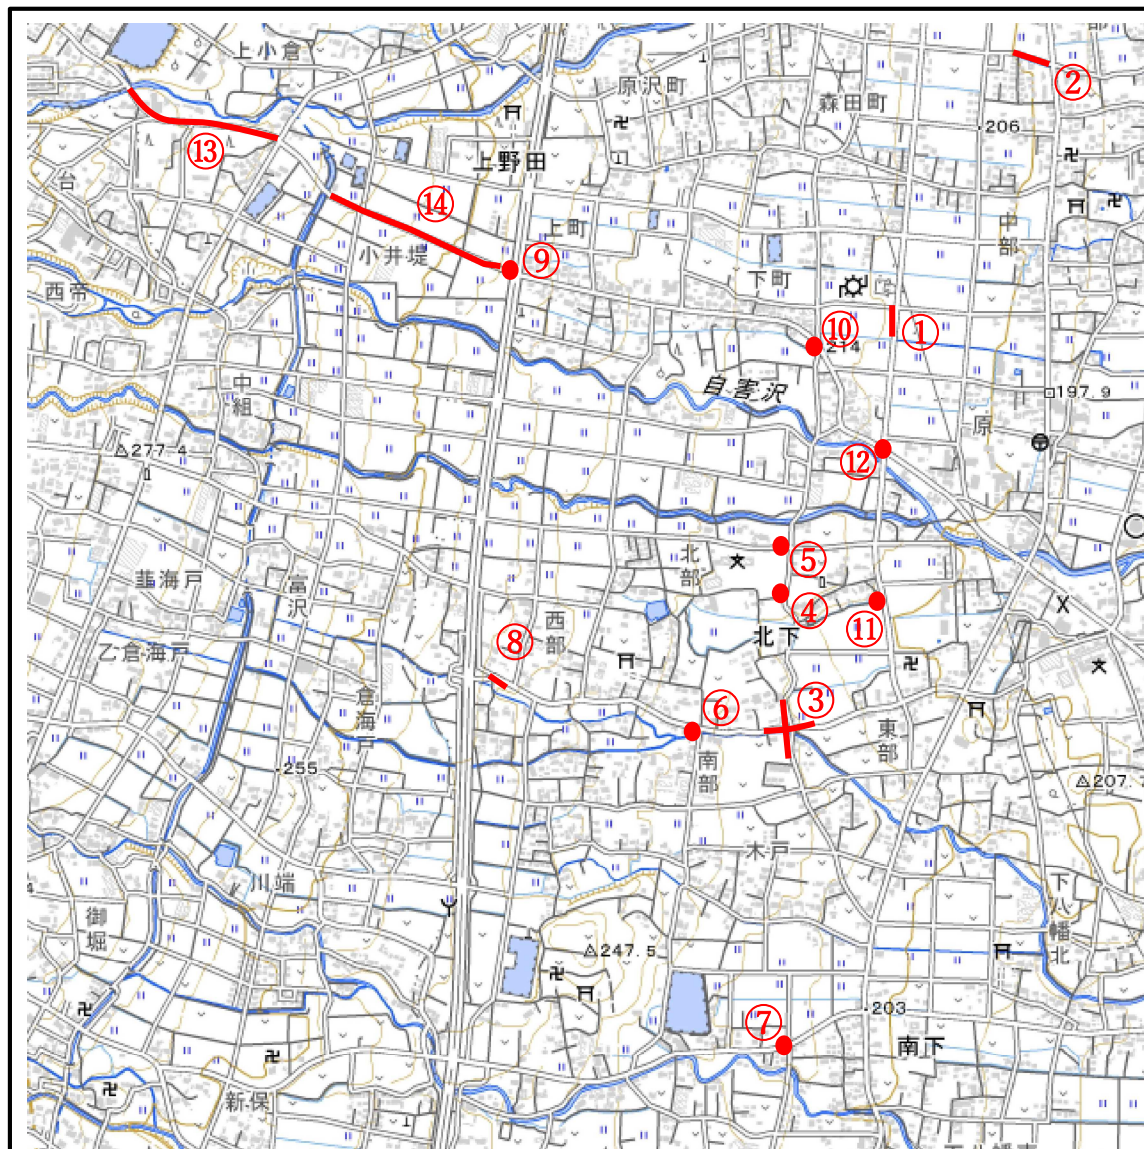

別添②

駒寄小学校区通学路危険箇所図

至 駒寄スマート IC

出典：国土地理院 WEB <https://maps.gsi.go.jp>

地理院地図 (<https://maps.gsi.go.jp>) に危険箇所を追記して掲載

別添②

明治小学校区通学路危険箇所図

出典：国土地理院 WEB <https://maps.gsi.go.jp>

地理院地図 (<https://maps.gsi.go.jp>) に危険箇所を追記して掲載

別添②

吉岡中学校付近危険箇所図

出典：国土地理院 WEB <https://maps.gsi.go.jp>

地理院地図 (<https://maps.gsi.go.jp>) に危険箇所を追記して掲載