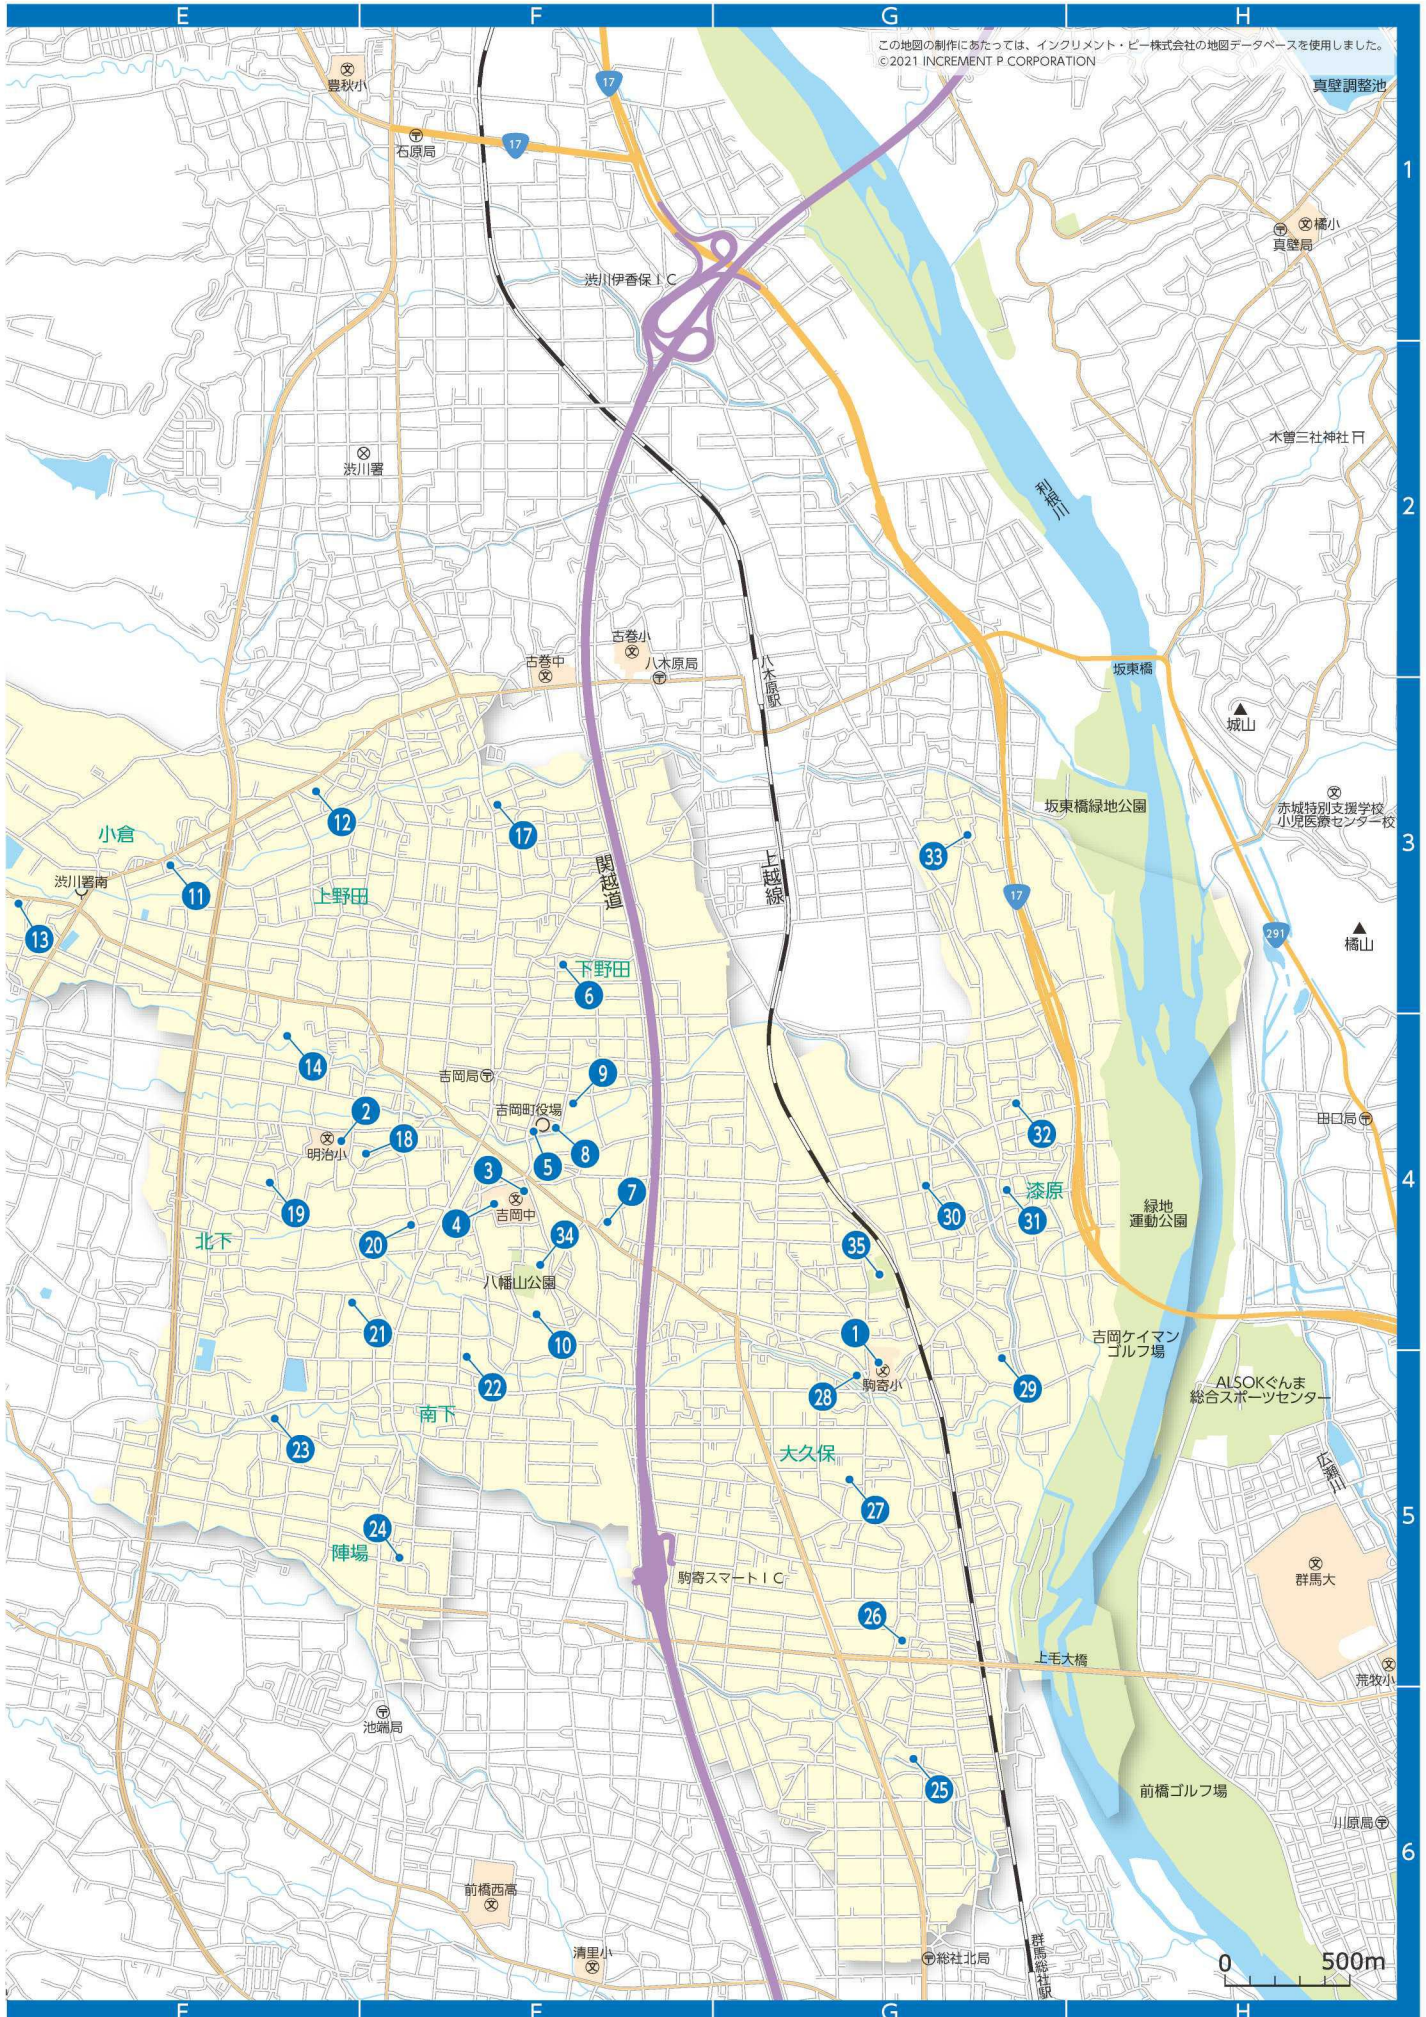

吉岡町防災マップ

防災マップ

避難所(施設)一覧

番号	名称	自治会地区	所在地	電話番号	索引
1	吉岡町立駒寄小学校	駒寄	漆原1016	54-2300	G-5
2	吉岡町立明治小学校	北下	北下433	54-2105	E-4
3	吉岡町立吉岡中学校	南下	南下1383-2	54-3213	F-4
4	吉岡町社会体育館	南下	南下1383-12	-	F-4
5	吉岡町コミュニティーセンター	下野田	下野田560	54-3111	F-4
6	吉岡町隣保館	下野田	下野田892-1	54-4692	F-3
7	吉岡町児童館	溝祭	大久保3633	20-5960	F-4
8	吉岡町役場	下野田	下野田560	54-3111	F-4
9	吉岡町文化センター	下野田	下野田472	54-1161	F-4
10	吉岡町老人福祉センター	南下	南下1333-4	54-3603	F-4
11	上中小倉集落センター	小倉	小倉136-6	-	E-3
12	小倉集会所	小倉	小倉282-6	-	E-3
13	小井堤町コミュニティーセンター	上野田	上野田1213	-	E-3
14	上野田集落センター	上野田	上野田534-1	-	E-4
15	上野原南部コミュニティーセンター	上野原	上野田1601-6	-	C-3
16	上野原集会所	上野原	上野田3367-2	-	C-2
17	下野田集会所	下野田	下野田1537-1	-	F-3
18	北下北部公会堂	北下	北下1095-6	-	F-4
19	北下西南部住民センター	北下	北下505	-	E-4
20	北下東部集会所	北下	北下1188-2	-	F-4
21	木戸集落センター	南下	南下721	-	E-4
22	下八幡公会堂	南下	南下847-3	54-4208	F-5
23	大藪公会堂	南下	南下429-1	54-0666	E-5
24	陣場公会堂	陣場	陣場112-1	-	F-5
25	大久保集落センター	大久保寺下	大久保1310-1	-	G-6
26	上中町集落センター	大久保寺上	大久保1517	-	G-5
27	三津屋田端公会堂	大久保寺上	大久保2162-1	-	G-5
28	駒寄住民センター	駒寄	大久保2338-5	-	G-5
29	根古屋住民センター	漆原西	漆原1236-2	54-8586	G-5
30	漆原文化センター	漆原西	漆原816	-	G-4
31	漆原中央住民センター	漆原東	漆原376-4	-	G-4
32	両原公会堂	漆原東	漆原282	-	G-4
33	新田住民センター	漆原東	漆原53-6	-	G-3
34	八幡山公園グラウンド(設営用)	南下	南下地内	-	F-4
35	町民グラウンド(設営用)	駒寄	漆原地内	-	G-4
36	上野田ふれあい公園(設営用)	上野田	上野田1256-23	-	D-3

防災マップ