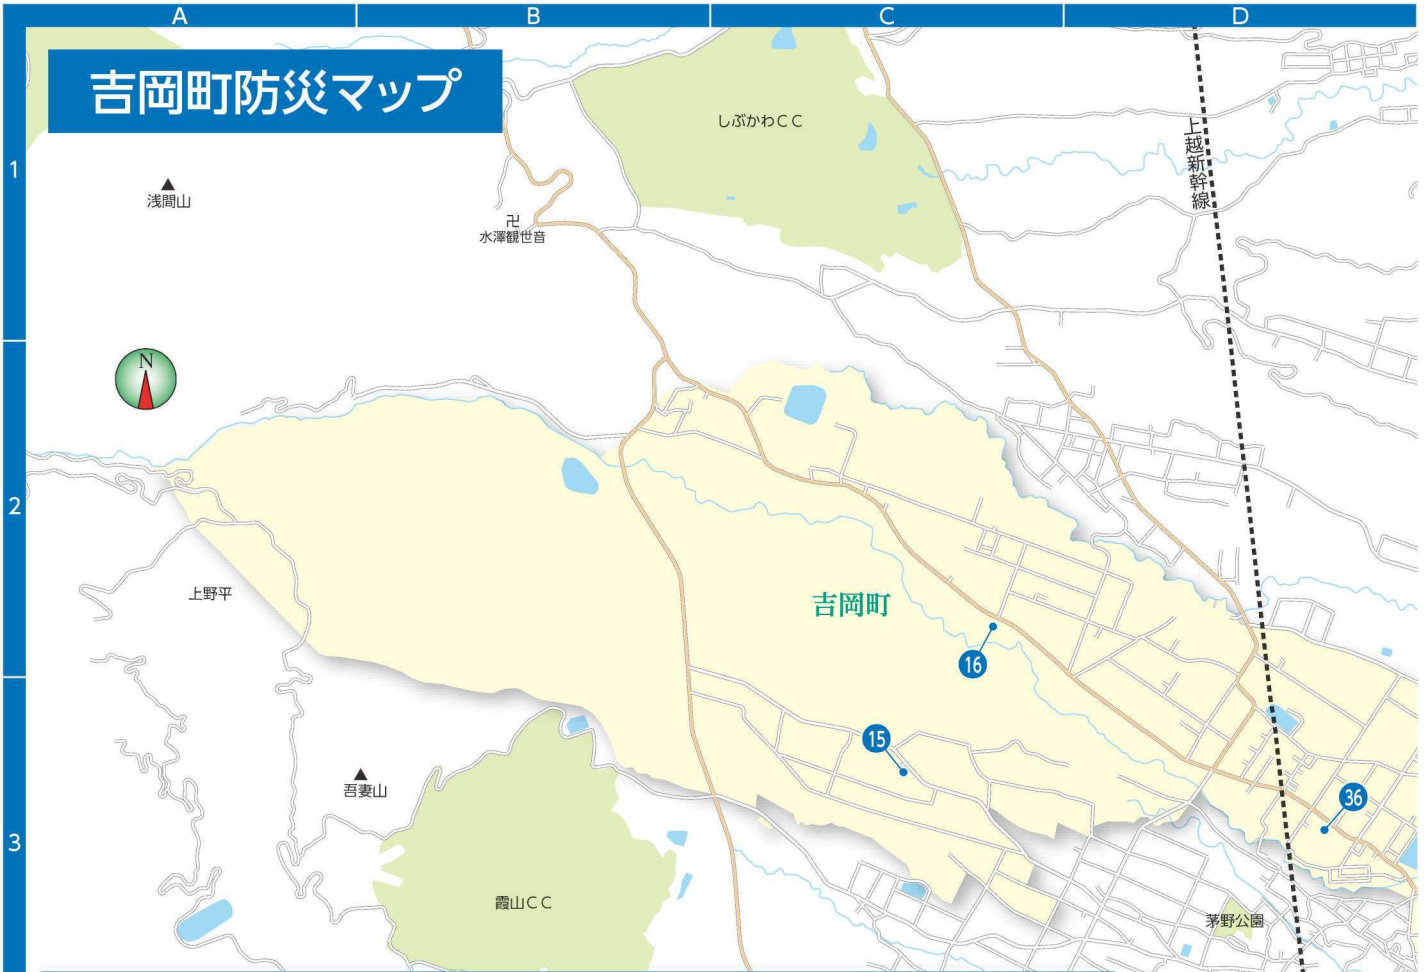

吉岡町防災マップ

防災マップ

避難所(施設)一覧

番号	名称	自治会地区	所在地	電話番号	索引
1	吉岡町立駒寄小学校	駒寄	漆原1016	54-2300	G-5
2	吉岡町立明治小学校	北下	北下433	54-2105	E-4
3	吉岡町立吉岡中学校	南下	南下1383-2	54-3213	F-4
4	吉岡町社会体育館	南下	南下1383-12	-	F-4
5	吉岡町コミュニティーセンター	下野田	下野田560	54-3111	F-4
6	吉岡町隣保館	下野田	下野田892-1	54-4692	F-3
7	吉岡町児童館	溝祭	大久保3633	20-5960	F-4
8	吉岡町役場	下野田	下野田560	54-3111	F-4
9	吉岡町文化センター	下野田	下野田472	54-1161	F-4
10	吉岡町老人福祉センター	南下	南下1333-4	54-3603	F-4
11	上中小倉集落センター	小倉	小倉136-6	-	E-3
12	小倉集会所	小倉	小倉282-6	-	E-3
13	小井堤町コミュニティーセンター	上野田	上野田1213	-	E-3
14	上野田集落センター	上野田	上野田534-1	-	E-4
15	上野原南部コミュニティーセンター	上野原	上野田1601-6	-	C-3
16	上野原集会所	上野原	上野田3367-2	-	C-2
17	下野田集会所	下野田	下野田1537-1	-	F-3
18	北下北部公会堂	北下	北下1095-6	-	F-4
19	北下西南部住民センター	北下	北下505	-	E-4
20	北下東部集会所	北下	北下1188-2	-	F-4
21	木戸集落センター	南下	南下721	-	E-4
22	下八幡公会堂	南下	南下847-3	54-4208	F-5
23	大藪公会堂	南下	南下429-1	54-0666	E-5
24	陣場公会堂	陣場	陣場112-1	-	F-5
25	大久保集落センター	大久保寺下	大久保1310-1	-	G-6
26	上中町集落センター	大久保寺上	大久保1517	-	G-5
27	三津屋田端公会堂	大久保寺上	大久保2162-1	-	G-5
28	駒寄住民センター	駒寄	大久保2338-5	-	G-5
29	根古屋住民センター	漆原西	漆原1236-2	54-8586	G-5
30	漆原文化センター	漆原西	漆原816	-	G-4
31	漆原中央住民センター	漆原東	漆原376-4	-	G-4
32	両原公会堂	漆原東	漆原282	-	G-4
33	新田住民センター	漆原東	漆原53-6	-	G-3
34	八幡山公園グラウンド(設営用)	南下	南下地内	-	F-4
35	町民グラウンド(設営用)	駒寄	漆原地内	-	G-4
36	上野田ふれあい公園(設営用)	上野田	上野田1256-23	-	D-3

防災マップ